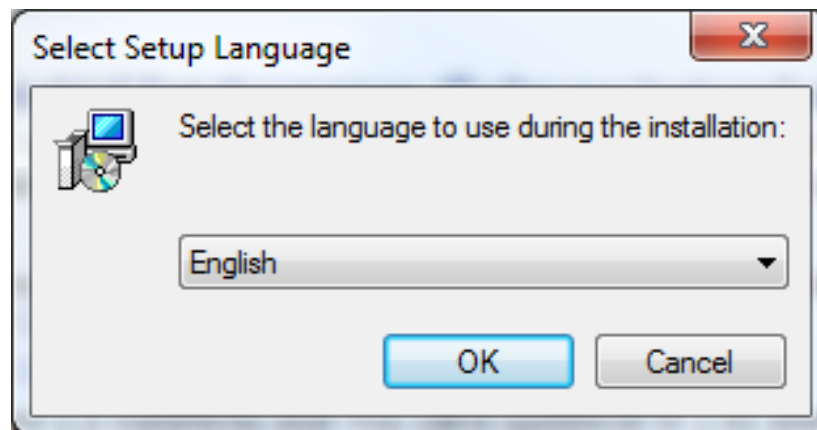

INSTALLATIONSVEJLEDNING

FIREBIRD 2.5 DATABASESERVICE

IST.DK

Installationsvejledning til Firebird vers. 2.5.

Firebird kan downloades og installeres fra www.tabulex.dk under Trio.
Kør installationsfilen.

Vælg "English".