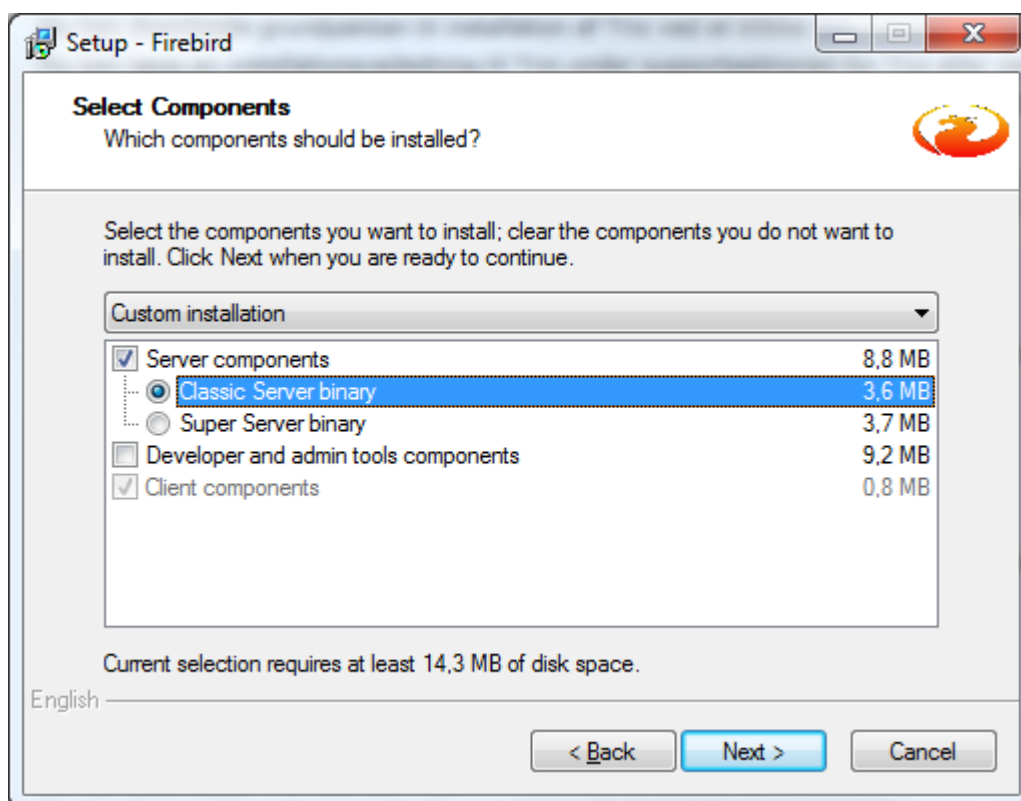

Klik 'Next'

Accepter licensaftalen og klik 'next'

Klik 'Next'

Klik 'Next'

Vælg indstillingerne som nedenfor, og klik 'Next'

Klik 'Next'

Vælg indstillingerne som nedenfor og klik 'Next'.

Klik 'Next'