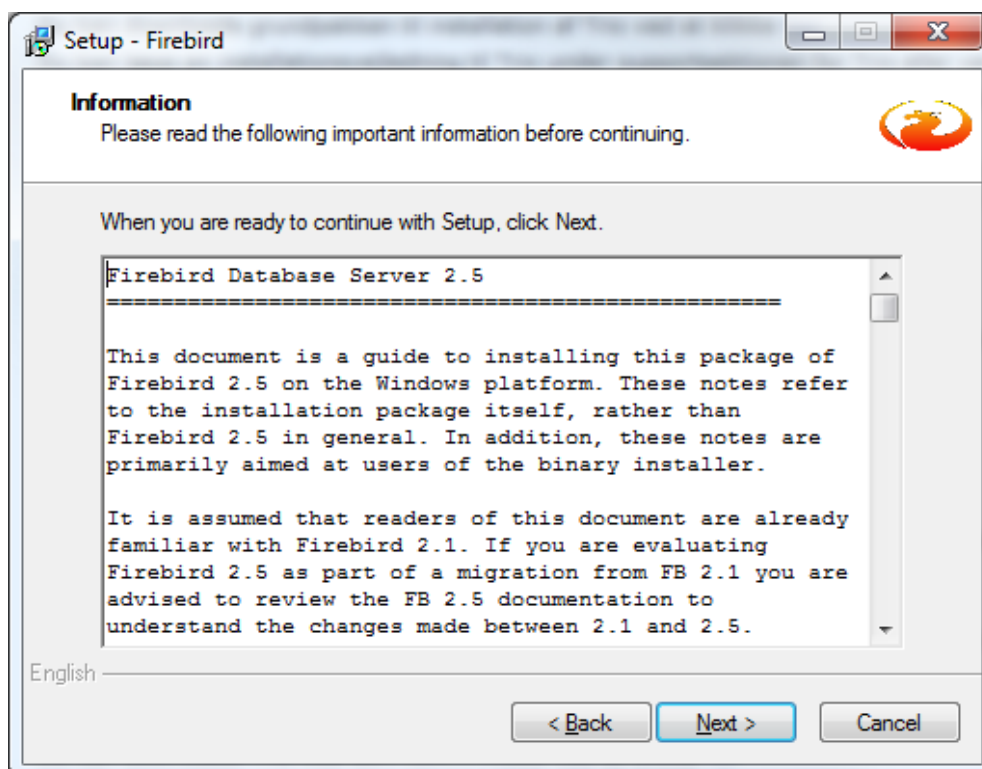

Klik 'Next'